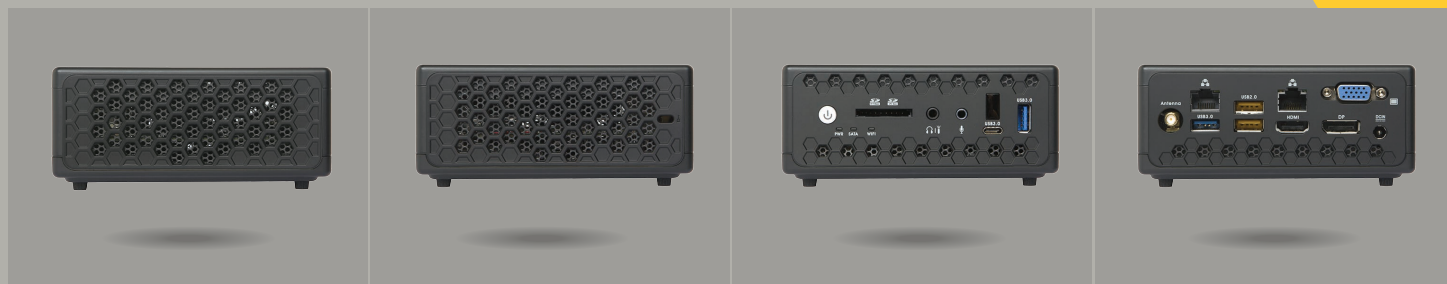

# ZBOX

→ SKU: ZBOX-CI323NANO-BR-W6B

CI323 NANO

C  
SERIES

Desfrute usar um computador silencioso e do tamanho da palma da sua mão, O ZOTAC ZBOX CI323 nano lhe proporciona isso, pois possui um chassi resfriado passivamente, ou seja, não precisa de micro ventiladores, eliminando ruídos e deixando o ambiente silencioso.

Um processador poderoso Intel quad-core possibilita uma performance ideal para navegar na internet, checar e-mails, usar planilhas, trabalhos em word (desde que o office esteja instalado), apresentações, ver vídeos e muito mais tarefas multimídias. 802,11ac integrado e Gigabit Ethernet duplo, asseguram que o ZBOX CI323 nano series possua conexão com a internet com ou sem fio muito rápidas.

### ESPECIFICAÇÕES

- Placa Gráfica Intel HD
- Processador Intel N3150 (quad-core 1.6 GHz, até 2.08 GHz)

### PORTAS NA FRENTE

- Entrada para Microfone
- Leitor de cartão 3 em 1 (SD/SDHC/SDXC)
- 1 porta USB 3.0, 1 porta USB 3.0 Tipo-C
- Wi-Fi LED
- Hard drive LED
- Botão de energia